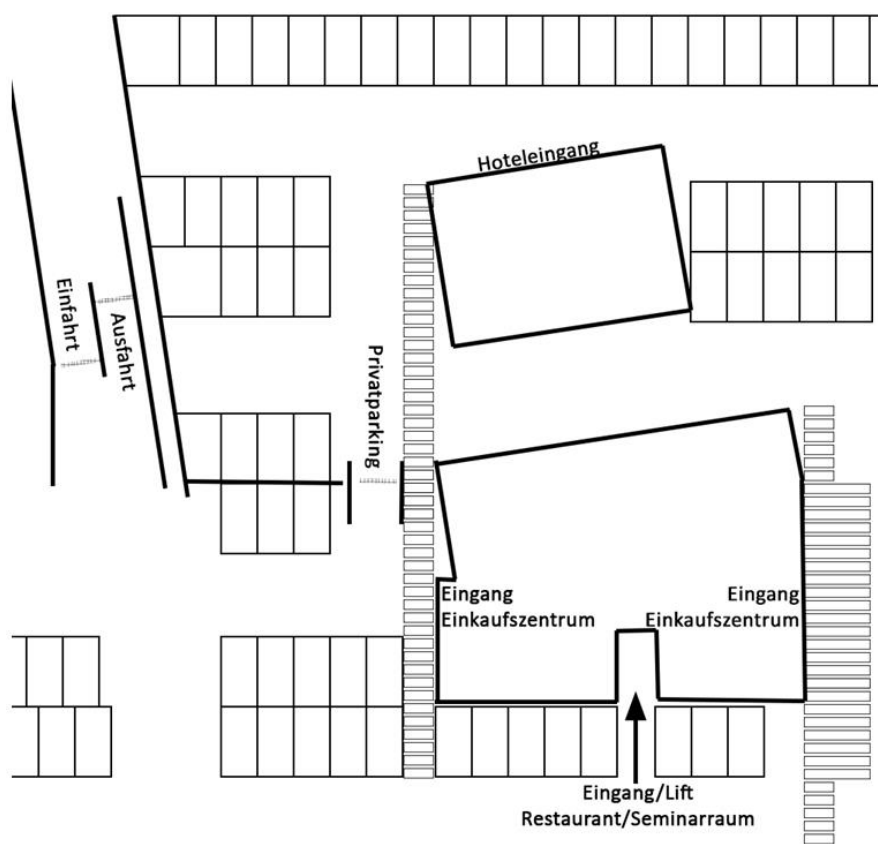

So finden Sie ins Mercure Chur City West in Chur

Adresse

Mercure Chur City West, Comercialstrasse 32, 7000 Chur, T+41 81 256 55 00

Anfahrt per Auto

Autobahnausfahrt Chur Süd an der Kreuzung Richtung Stadteinwärts bis zum City West Kreisell – 3. Ausfahrt im Kreisell – erste Kreuzung links.

Parkplätze finden Sie im Parkhaus P1:

So finden Sie vom Parkhaus ins Hotel & Restaurant

Per Lift:

In der 2. Reihe links nach der Einfahrt ins Parkhaus ist die Liftkennzeichnung ersichtlich. Wählen Sie im Lift das 2.OG um ins Hotel & Restaurant zu gelangen und gehen Sie dann Richtung EKZ zum Seminarraum.

Zugang von aussen (falls der Lift nicht in Betrieb ist):

Sollte der Lift noch nicht in Betrieb sein, gehen Sie zu Fuss aus der Garage und zum Hoteleingang:

Ab 06.30 Uhr kann man sich von da Zutritt zum Hotel verschaffen, mit dem Hotellift in das 2. OG fahren und danach Richtung EKZ laufen, wo man den Seminarraum findet: