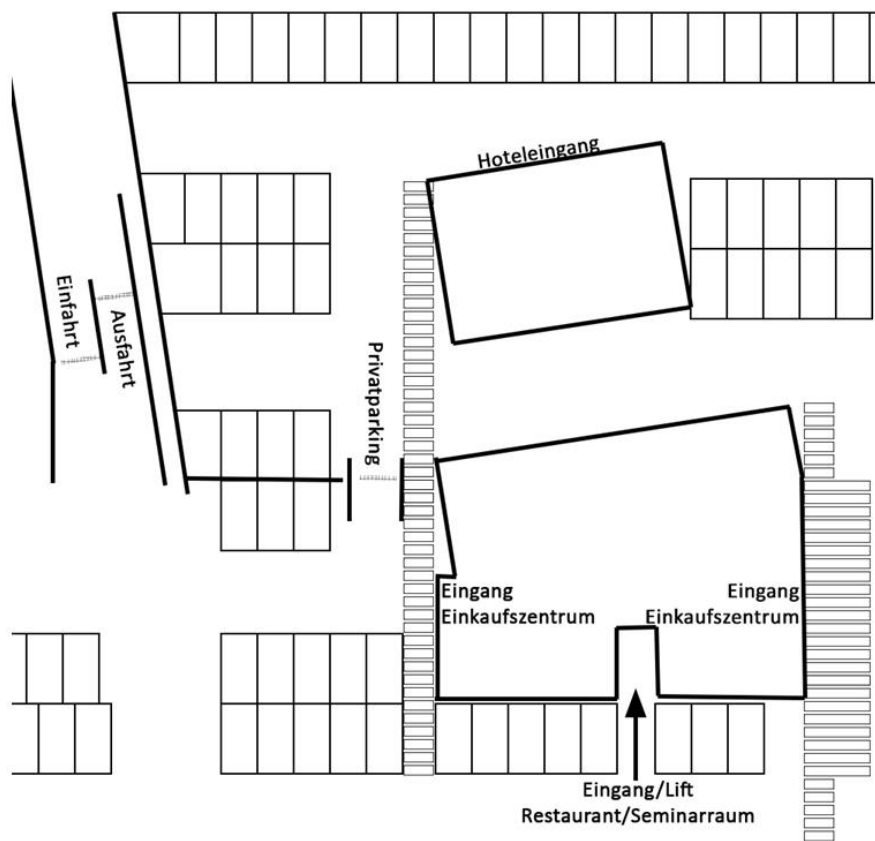

## So finden Sie vom Parkhaus ins Hotel & Restaurant

Per Lift:

In der 2. Reihe links nach der Einfahrt ins Parkhaus ist die Liftkennzeichnung ersichtlich. Wählen Sie im Lift das 2.OG um ins Hotel & Restaurant zu gelangen und gehen Sie dann Richtung EKZ zum Seminarraum.

**Zugang von aussen (falls der Lift nicht in Betrieb ist):**

Sollte der Lift noch nicht in Betrieb sein, gehen Sie zu Fuss aus der Garage und zum Hoteleingang:

Ab 06.30 Uhr kann man sich von da Zutritt zum Hotel verschaffen, mit dem Hotellift in das 2. OG fahren und danach Richtung EKZ laufen, wo man den Seminarraum findet: